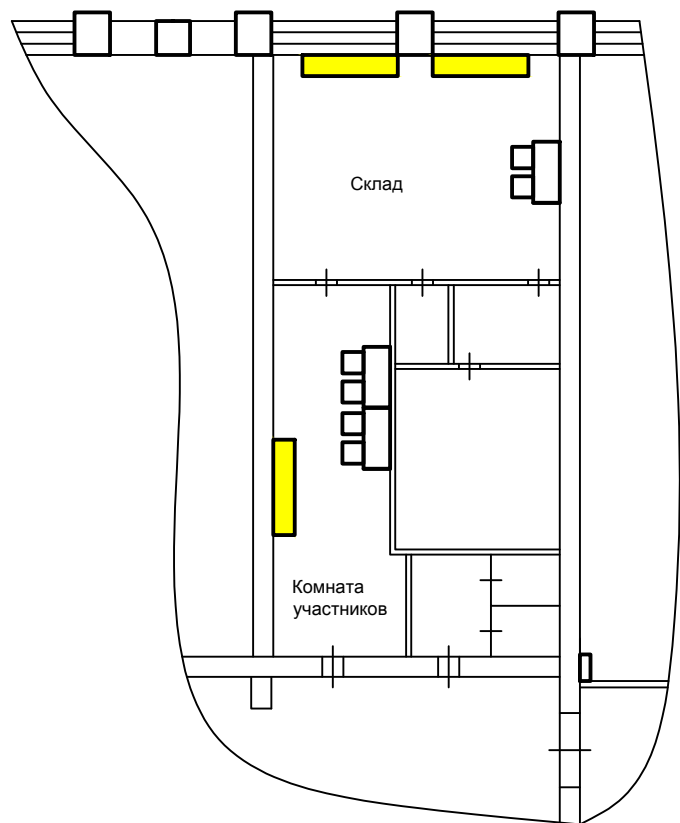

План застройки рабочей площадки выполнение модуля "Программируемые логические реле"

УТВЕРЖДАЮ
Директор ГАПОУ Кумертауский горный колледж

А.В. Лапин
04.04.2022 г.

-  Рабочее с компьютером
-  Парты со стульями
-  Стеллаж
-  Шкаф

Республика Башкортостан, г. Кумертау,
ул. Машиностроителей, д. 2

					План застройки рабочей площадки выполнение модуля "Программируемые логические реле"		
Изм.	Лист	№ докум	Подп.	Дата			
Разраб.					Стадия	Лист	Листов
Пров.							1
Т.контр.							
Н.контр.							
Утв.							