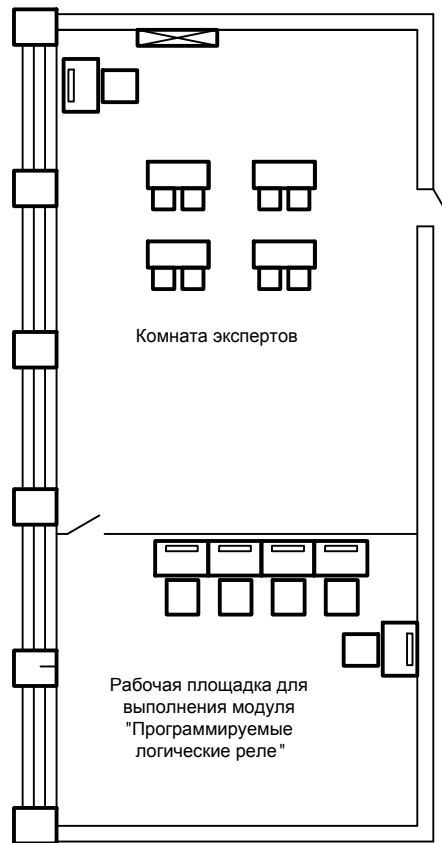

План застройки рабочей площадки выполнение модуля "Программируемые логические реле"

УТВЕРЖДАЮ
Директор ГАПОУ Кумертауский горный колледж

А.В. Лапин
04.04.2022 г.

-  Рабочее с компьютером
-  Парты со стульями
-  Стеллаж
-  Шкаф